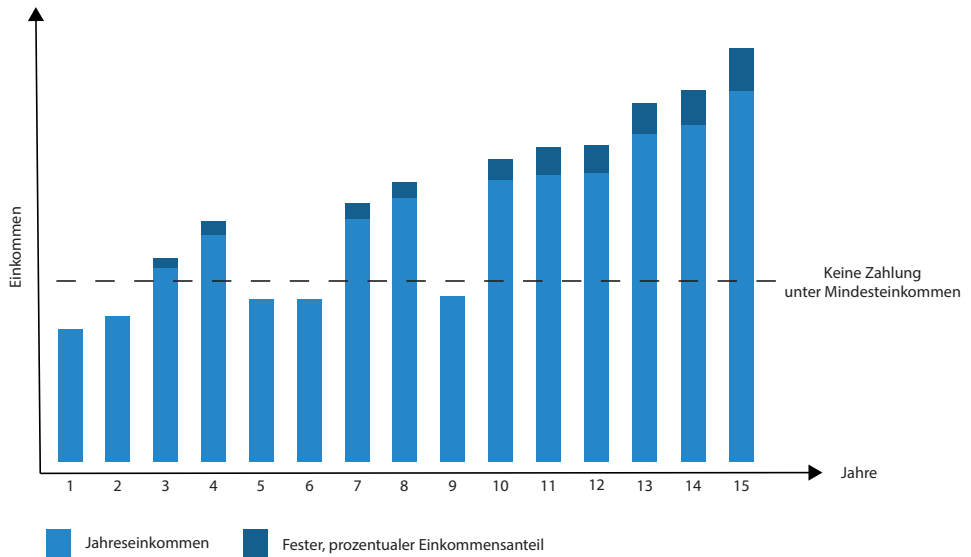

**European  
Flight Academy**

**bra|n  
cap|tal**

**INCOME SHARE AGREEMENT**

# + Wie funktioniert´s?

- Wir übernehmen Deine Phasengebühren.
- Erst bei Berufseinstieg und ab Erreichen des Mindesteinkommen von 30.000 €, zahlst Du für max. 11 Zahlungs-jahre einen festen Prozentsatz Deines Einkommens als nachgelagerte Phasengebühren (z.B. 11% bei 110.000 € Phasengebühren).